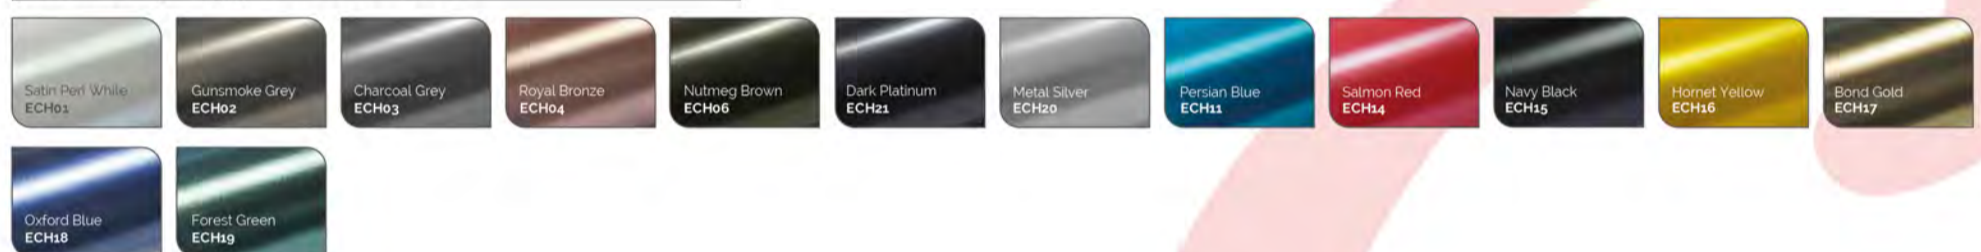

Chrome

3M

Select Graphic Provider

Silver

Avery Gloss

Avery Satin Metallic

Avery Satin

Avery Pearl

Avery Gloss Pearl

Avery Matte Metallic

Avery Matte

Avery Diamond

Extreme Texture

Avery Gloss Metallic

Avery ColorFlow™ Satin

Avery ColorFlow™ Gloss

Teckwrap Gloss Metallic

Teckwrap Color Shift Metallic

Teckwrap Super glitter

Chameleon metallic

Teckwrap eggshell metallic

Teckwrap White chameleons

Teckwrap gloss glitter diamond

Teckwrap Super Matte

Teckwrap High Gloss

Teckwrap Mirror Chrome

Teckwrap Satin Chrome

Teckwrap Gloss Aluminum

Teckwrap Neo Chrome

Teckwrap Satin Metallic

Teckwrap Matte Metallic

Teckwrap Structure Vinyl