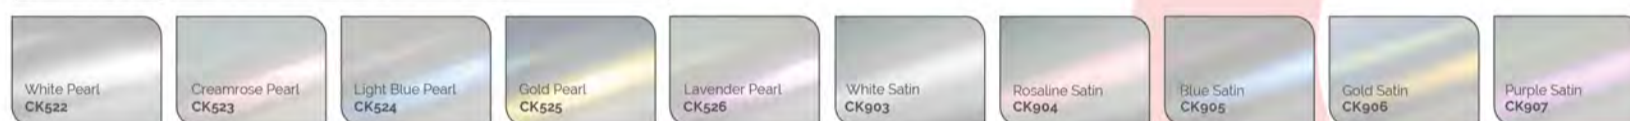

Avery Gloss Pearl

Avery Matte Metallic

Avery Matte

Avery Diamond

Extreme Texture

Avery Gloss Metallic

Avery ColorFlow™ Satin

Avery ColorFlow™ Gloss

Teckwrap Gloss Metallic

Teckwrap Color Shift Metallic

Teckwrap Super glitter

Chameleon metallic

Teckwrap eggshell metallic

Teckwrap White chameleons

Teckwrap gloss glitter diamond

Teckwrap Super Matte

Teckwrap High Gloss

Teckwrap Mirror Chrome

Teckwrap Satin Chrome

Teckwrap Gloss Aluminum

Teckwrap Neo Chrome

Teckwrap Satin Metallic

Teckwrap Matte Metallic

Teckwrap Structure Vinyl